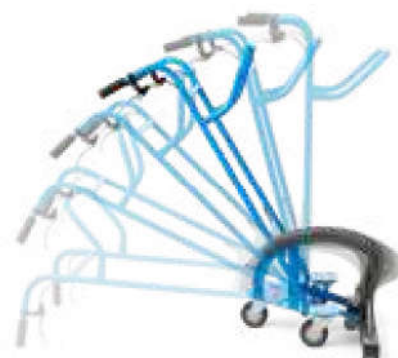

## AED 1240A in combinatie met MacFloor

Tot wel 20  
meter slang

### Nieuwste generatie motoren

AIRBO ECO  TWIN ENGINE

- Snel grote oppervlakten stofzuigen
- Licht en wendbaar
- Werk efficiënter dan ooit
- Geschikt voor alle tweemotorige modellen

MacFloor  
Inclusief zuigmond  
500180

MacFloor set  
Inclusief zuigmond, 20m Nuflex  
slang 51mm en adapter  
100804

Lastig kiezen?  
Laat je adviseren:

[www.kiesjebouwstofzuiger.nl](http://www.kiesjebouwstofzuiger.nl)